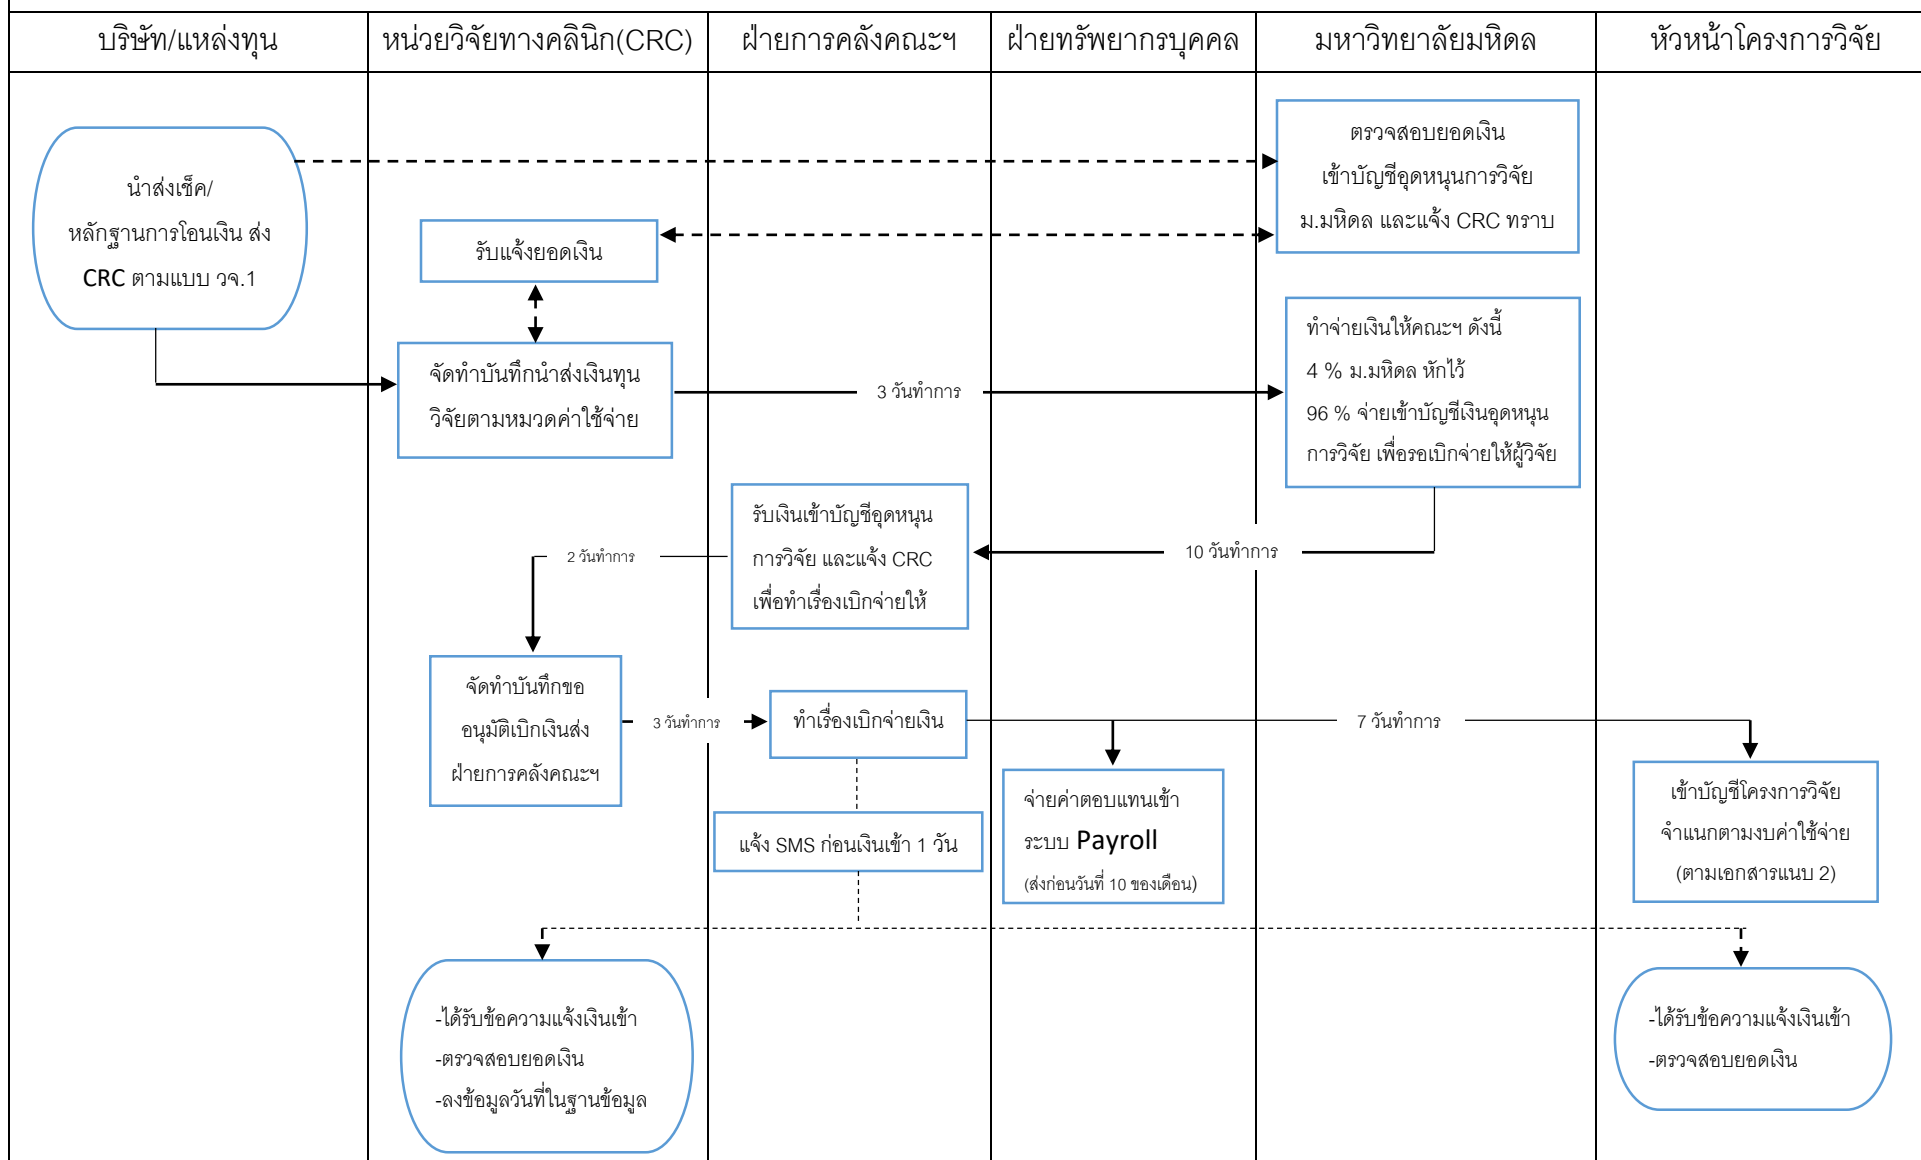

เส้นทางการนำส่งเงินทุนวิจัยและการขออนุมัติเบิกเงินทุนวิจัย ตามประกาศมหาวิทยาลัยมหิดลปี พ.ศ.2561 (ที่เห็นต์สัญญาตั้งแต่ 30 ต.ค.2561 เป็นต้นไป)

เส้นทางการนำส่งเงินทุนวิจัย ตามประกาศมหาวิทยาลัยมหิดล ปี พ.ศ.2561 (ที่เห็นต์สัญญาตั้งแต่ 30 ต.ค.2561 เป็นต้นไป)

การขออนุมัติเบิกเงินทุนวิจัย ตามประกาศมหาวิทยาลัยมหิดล ปี พ.ศ.2561 (ที่เห็นตัสัญญาตั้งแต่ 30 ต.ค.2561 เป็นต้นไป)