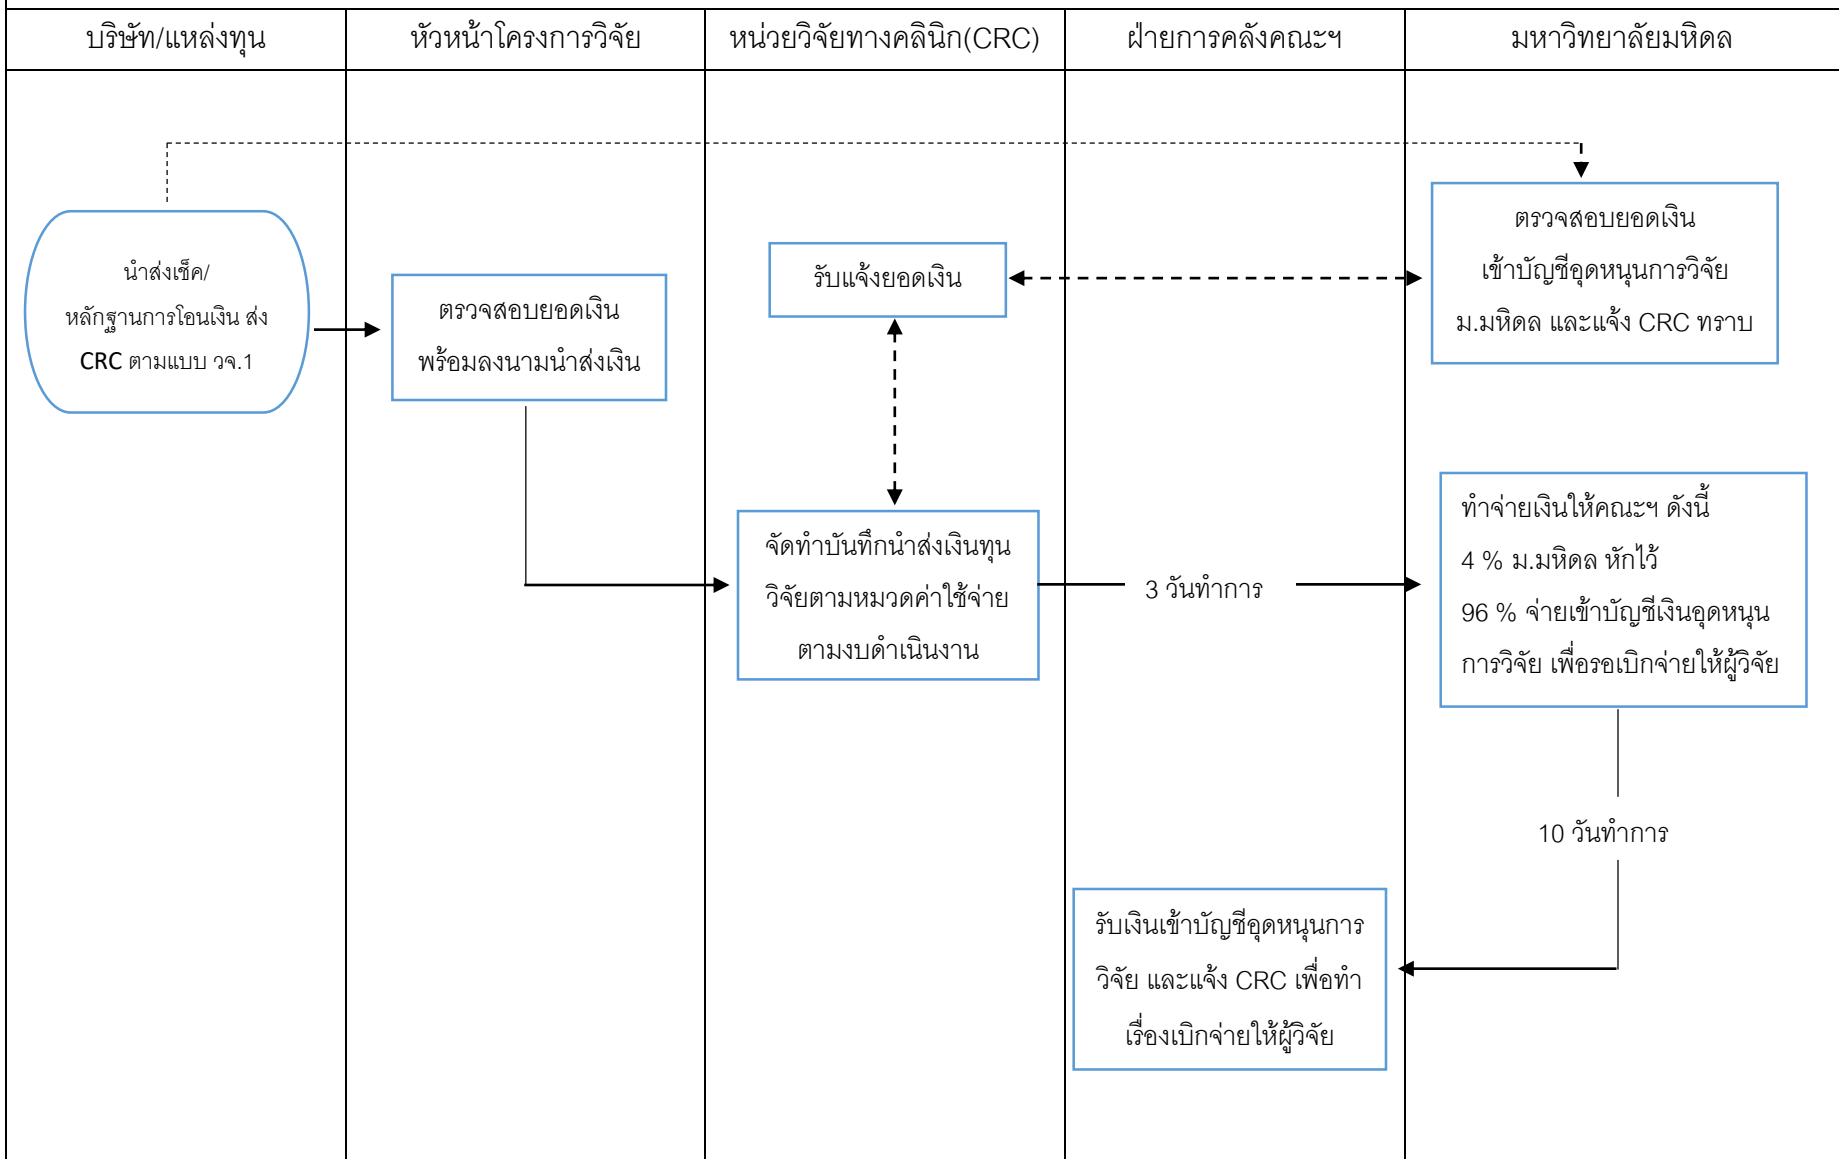

เส้นทางการนำส่งเงินทุนวิจัยและการขออนุมัติเบิกเงินทุนวิจัย ตามประกาศมหาวิทยาลัยมหิดลปี พ.ศ.2561 (ที่เห็นต์สัญญาตั้งแต่ 30 ต.ค.2561 เป็นต้นไป)

เส้นทางการนำส่งเงินทุนวิจัย ตามประกาศมหาวิทยาลัยมหิดล ปี พ.ศ.2561 (ที่เห็นต์สัญญาตั้งแต่ 30 ต.ค.2561 เป็นต้นไป)

การขออนุมัติเบิกเงินทุนวิจัย ตามประกาศมหาวิทยาลัยมหิดล ปี พ.ศ.2561 (ที่เห็นตัสัญญาตั้งแต่ 30 ต.ค.2561 เป็นต้นไป)